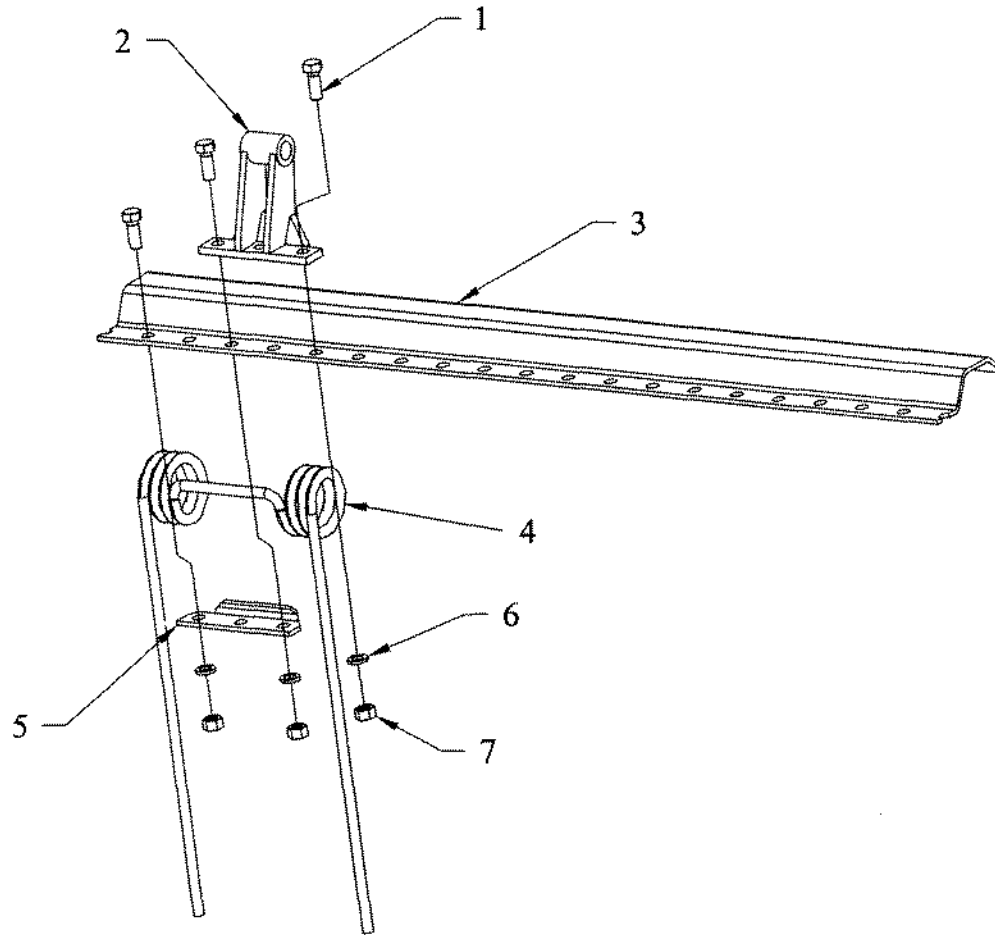

USE ON OUTER TIP IN WING UNITS

700007.WMF

BASKET HARROW PARTS MANUAL 74267 3/06

PAGE 1

HARROW MOUNTING ARM ASSEMBLY

Item	Qty	Part	Description
1	1	223890	QUICK LINK 1/4"
2	2	23039	PIN-HAIR .14 X 2.69 ZP
3	2	233515	1/2 X 6-1/2 BENT PIN (ZP)
4	1	233516	ANGLE ADJUST
5	2	233608	PIVOT TUBE (ZINC)
6	1	233635	HARROW BASKET MOUNT ARM
7	1	233636	HARROW HANGER BAR
8	2	233637	HARROW HANGER
9	5	233645	PIVOT TUBE (ZINC)
10	2	233668	BUSHING (ZINC)
11	2	233669	BUSHING (ZINC)
12	1	234817	PULL CHAIN
13	1	46398	SPRING 8" LONG
14	2	51220	BUSHING
15	3	68578	PIVOT BRACKET - GRAY
16	8	88363	NUT 2POSLK 1/2-13NC 5Z
17	5	88382	BLT HEX 1/2-13NCX4-1/2 5Z
18	3	88543	BLT HEX 1/2-13NCX3-3/4 5Z
19	2	88395	BLT HEX 5/8-11NCX5 5Z
20	2	88126	NUT HEX 5/8-11NC 5Z
21	2	88129	WSHR HLK 5/8ID(11/16ACT) Z

700006.WMF

BASKET MOUNT AND BASKET ASSEMBLIES

Item	Qty	Part	Description
1	1	233649	6FT HARROW BASKET <i>13" DIA</i>
1	1	233776	7-1/2 FT HARROW BASKET
1	1	233896	4-1/2 FT HARROW BASKET
2	1	234085	4-1/2FT BASKET MOUNT
2	1	234090	7-1/2 FT BASKET MOUNT
2	1	234093	6FT BASKET MOUNT
3	2	237506	1NCX3-1/2 HEX HEAD BOLT
4	2	69623	FLNG BEARING 1"IDX2-3/4 4HLE PTRN
5	8	88269	WSHR HLK 7/16ID(1/2ACT) Z
6	8	88270	NUT HEX 7/16-14NC 5Z
7	8	88392	BLT HEX 7/16-14NCX1-1/2 5Z

700008.WMF

HARROW SECTION BARS AND HARROW

Item	Qty	Part	Description
1		88554	BLT HEX 1/2-13NCX1-1/4 5Z
2		68578	PIVOT BRACKET - GRAY
3	1	67883	4-1/2FT SECTION BAR - GRAY
3	1	67884	6FT SECTION BAR - GRAY
3	1	67885	7-1/2FT SECTION BAR - GRAY
4		67886	7/16X18X9 HARROW SPRING - GRAY
5		67062	TINE CLAMP
6		88303	WSHR HLK 1/2ID(9/16ACT) Z
7		88104	NUT HEX 1/2-13NC 5Z