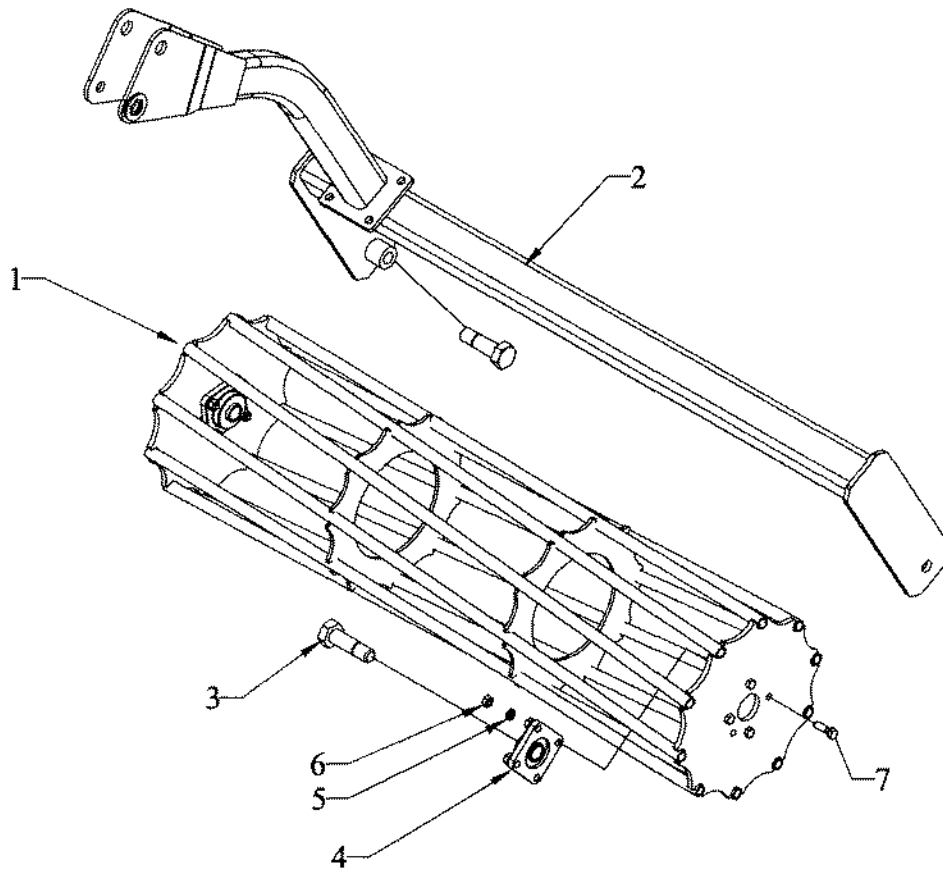

PARTS MANUAL

COIL TINE HARROW WITH BASKET

Printed in USA (74267) 3/06

WIL-RICH LLC

WIL-RICH LLC
PO BOX 30
WAHPETON, ND 58074
PH (701) 642-2621
FX (701) 642-3372

BASKET ARM ASSEMBLY

Item	Qty	Part	Description
1	1	11540	SPRING PLUG ASSY
2	1	233635	HARROW BASKET MOUNT ARM
3	1	233661	BASKET PIVOT MOUNT
4	1	233662	SPRING PIVOT (ZINC)
5	1	233829	BASKET MOUNT
6	1	234810	THREADED BOLT 1/2-4-1/2 NC
7	1	234811	1/2X4 BENT PIN W/HAIRPIN
8	1	88356	NUT 2POSLK 3/4-10NC 5Z
9	5	88363	NUT 2POSLK 1/2-13NC 5Z
10	1	88421	BLT HEX 3/4-10NCX4-1/2 5Z
11	1	88507	BLT HEX 1/2-13NCX3-1/2 5Z
12	1	88550	FTG GRS 1/4-28 3038-B
13	2	89267	BLT-U 1/2-13NCX3X4 Z
14	1	235810	PIVOT STOP

USE ON OUTER TIP IN WING UNITS

700007.WMF

BASKET HARROW PARTS MANUAL 74267 3/06

PAGE 1

HARROW MOUNTING ARM ASSEMBLY

Item	Qty	Part	Description
1	1	223890	QUICK LINK 1/4"
2	2	23039	PIN-HAIR .14 X 2.69 ZP
3	2	233515	1/2 X 6-1/2 BENT PIN (ZP)
4	1	233516	ANGLE ADJUST
5	2	233608	PIVOT TUBE (ZINC)
6	1	233635	HARROW BASKET MOUNT ARM
7	1	233636	HARROW HANGER BAR
8	2	233637	HARROW HANGER
9	5	233645	PIVOT TUBE (ZINC)
10	2	233668	BUSHING (ZINC)
11	2	233669	BUSHING (ZINC)
12	1	234817	PULL CHAIN
13	1	46398	SPRING 8" LONG
14	2	51220	BUSHING
15	3	68578	PIVOT BRACKET - GRAY
16	8	88363	NUT 2POSLK 1/2-13NC 5Z
17	5	88382	BLT HEX 1/2-13NCX4-1/2 5Z
18	3	88543	BLT HEX 1/2-13NCX3-3/4 5Z
19	2	88395	BLT HEX 5/8-11NCX5 5Z
20	2	88126	NUT HEX 5/8-11NC 5Z
21	2	88129	WSHR HLK 5/8ID(11/16ACT) Z

700006.WMF

BASKET MOUNT AND BASKET ASSEMBLIES

Item	Qty	Part	Description
1	1	233649	6FT HARROW BASKET <i>13" DIA</i>
1	1	233776	7-1/2 FT HARROW BASKET
1	1	233896	4-1/2 FT HARROW BASKET
2	1	234085	4-1/2FT BASKET MOUNT
2	1	234090	7-1/2 FT BASKET MOUNT
2	1	234093	6FT BASKET MOUNT
3	2	237506	1NCX3-1/2 HEX HEAD BOLT
4	2	69623	FLNG BEARING 1"IDX2-3/4 4HLE PTRN
5	8	88269	WSHR HLK 7/16ID(1/2ACT) Z
6	8	88270	NUT HEX 7/16-14NC 5Z
7	8	88392	BLT HEX 7/16-14NCX1-1/2 5Z