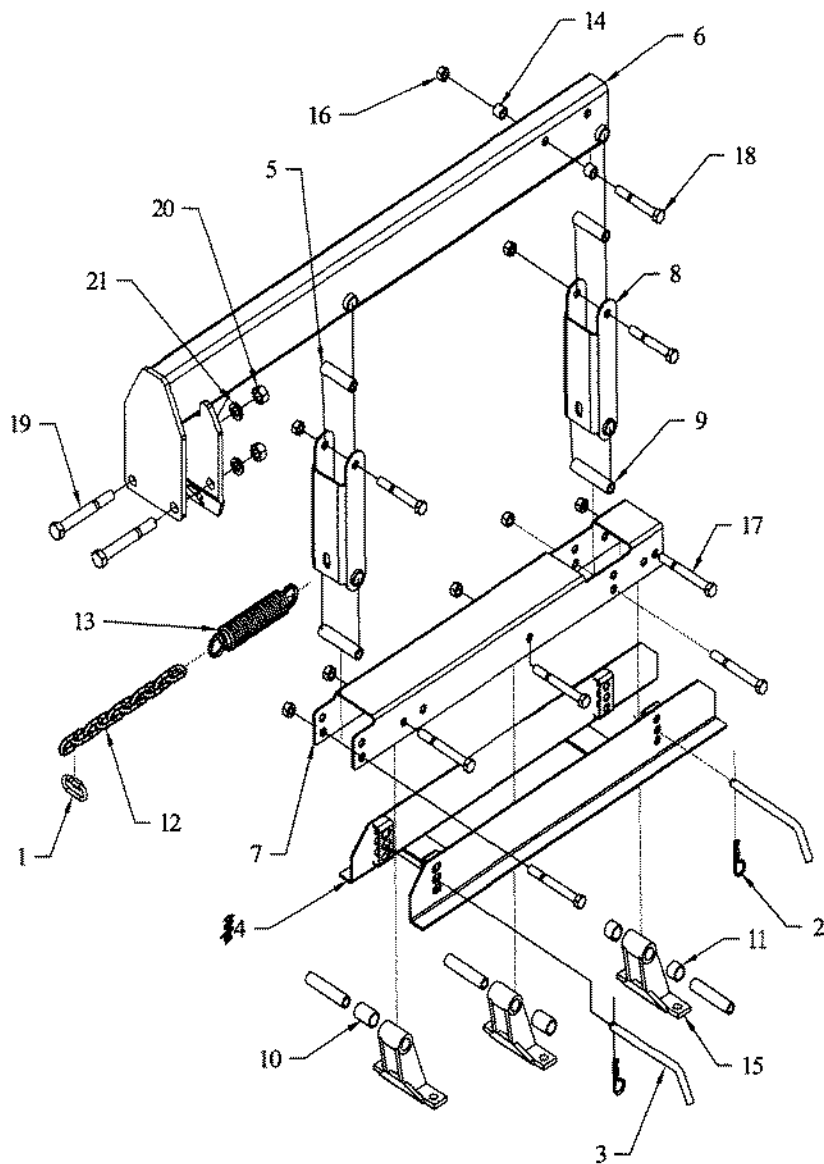

PARTS MANUAL

COIL TINE HARROW WITH BASKET

Printed in USA (74267) 3/06

WIL-RICH LLC

WIL-RICH LLC
PO BOX 30
WAHPETON, ND 58074
PH (701) 642-2621
FX (701) 642-3372

BASKET ARM ASSEMBLY

Item	Qty	Part	Description
1	1	11540	SPRING PLUG ASSY
2	1	233635	HARROW BASKET MOUNT ARM
3	1	233661	BASKET PIVOT MOUNT
4	1	233662	SPRING PIVOT (ZINC)
5	1	233829	BASKET MOUNT
6	1	234810	THREADED BOLT 1/2-4-1/2 NC
7	1	234811	1/2X4 BENT PIN W/HAIRPIN
8	1	88356	NUT 2POSLK 3/4-10NC 5Z
9	5	88363	NUT 2POSLK 1/2-13NC 5Z
10	1	88421	BLT HEX 3/4-10NCX4-1/2 5Z
11	1	88507	BLT HEX 1/2-13NCX3-1/2 5Z
12	1	88550	FTG GRS 1/4-28 3038-B
13	2	89267	BLT-U 1/2-13NCX3X4 Z
14	1	235810	PIVOT STOP

USE ON OUTER TIP IN WING UNITS

700007.WMF

BASKET HARROW PARTS MANUAL 74267 3/06

PAGE 1

HARROW MOUNTING ARM ASSEMBLY

Item	Qty	Part	Description
1	1	223890	QUICK LINK 1/4"
2	2	23039	PIN-HAIR .14 X 2.69 ZP
3	2	233515	1/2 X 6-1/2 BENT PIN (ZP)
4	1	233516	ANGLE ADJUST
5	2	233608	PIVOT TUBE (ZINC)
6	1	233635	HARROW BASKET MOUNT ARM
7	1	233636	HARROW HANGER BAR
8	2	233637	HARROW HANGER
9	5	233645	PIVOT TUBE (ZINC)
10	2	233668	BUSHING (ZINC)
11	2	233669	BUSHING (ZINC)
12	1	234817	PULL CHAIN
13	1	46398	SPRING 8" LONG
14	2	51220	BUSHING
15	3	68578	PIVOT BRACKET - GRAY
16	8	88363	NUT 2POSLK 1/2-13NC 5Z
17	5	88382	BLT HEX 1/2-13NCX4-1/2 5Z
18	3	88543	BLT HEX 1/2-13NCX3-3/4 5Z
19	2	88395	BLT HEX 5/8-11NCX5 5Z
20	2	88126	NUT HEX 5/8-11NC 5Z
21	2	88129	WSHR HLK 5/8ID(11/16ACT) Z

700008.WMF

HARROW SECTION BARS AND HARROW

Item	Qty	Part	Description
1		88554	BLT HEX 1/2-13NCX1-1/4 5Z
2		68578	PIVOT BRACKET - GRAY
3	1	67883	4-1/2FT SECTION BAR - GRAY
3	1	67884	6FT SECTION BAR - GRAY
3	1	67885	7-1/2FT SECTION BAR - GRAY
4		67886	7/16X18X9 HARROW SPRING - GRAY
5		67062	TINE CLAMP
6		88303	WSHR HLK 1/2ID(9/16ACT) Z
7		88104	NUT HEX 1/2-13NC 5Z