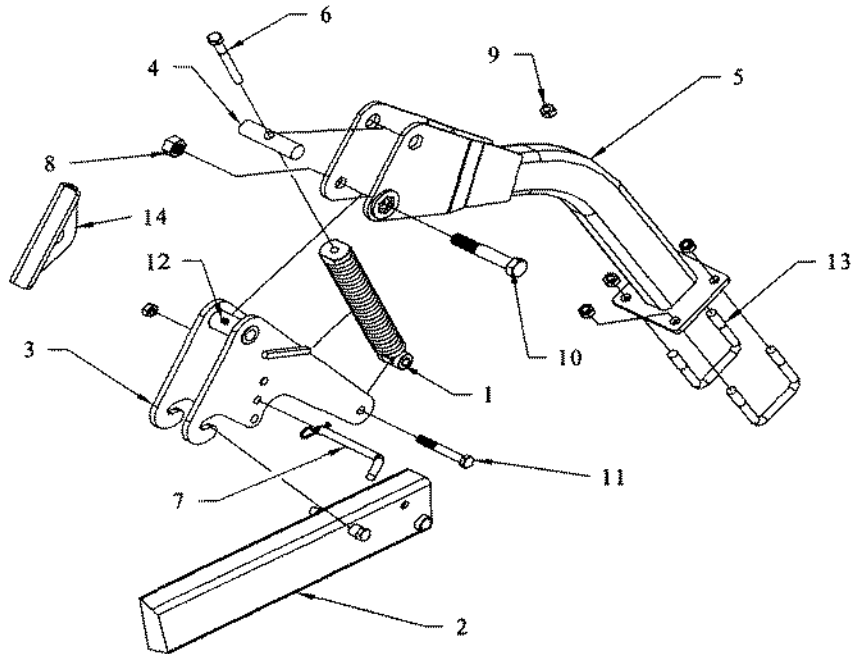

PARTS MANUAL

COIL TINE HARROW WITH BASKET

Printed in USA (74267) 3/06

WIL-RICH LLC

WIL-RICH LLC
PO BOX 30
WAHPETON, ND 58074
PH (701) 642-2621
FX (701) 642-3372

BASKET ARM ASSEMBLY

Item	Qty	Part	Description
1	1	11540	SPRING PLUG ASSY
2	1	233635	HARROW BASKET MOUNT ARM
3	1	233661	BASKET PIVOT MOUNT
4	1	233662	SPRING PIVOT (ZINC)
5	1	233829	BASKET MOUNT
6	1	234810	THREADED BOLT 1/2-4-1/2 NC
7	1	234811	1/2X4 BENT PIN W/HAIRPIN
8	1	88356	NUT 2POSLK 3/4-10NC 5Z
9	5	88363	NUT 2POSLK 1/2-13NC 5Z
10	1	88421	BLT HEX 3/4-10NCX4-1/2 5Z
11	1	88507	BLT HEX 1/2-13NCX3-1/2 5Z
12	1	88550	FTG GRS 1/4-28 3038-B
13	2	89267	BLT-U 1/2-13NCX3X4 Z
14	1	235810	PIVOT STOP

USE ON OUTER TIP IN WING UNITS

700007.WMF

BASKET HARROW PARTS MANUAL 74267 3/06

PAGE 1

HARROW MOUNTING ARM ASSEMBLY

Item	Qty	Part	Description
1	1	223890	QUICK LINK 1/4"
2	2	23039	PIN-HAIR .14 X 2.69 ZP
3	2	233515	1/2 X 6-1/2 BENT PIN (ZP)
4	1	233516	ANGLE ADJUST
5	2	233608	PIVOT TUBE (ZINC)
6	1	233635	HARROW BASKET MOUNT ARM
7	1	233636	HARROW HANGER BAR
8	2	233637	HARROW HANGER
9	5	233645	PIVOT TUBE (ZINC)
10	2	233668	BUSHING (ZINC)
11	2	233669	BUSHING (ZINC)
12	1	234817	PULL CHAIN
13	1	46398	SPRING 8" LONG
14	2	51220	BUSHING
15	3	68578	PIVOT BRACKET - GRAY
16	8	88363	NUT 2POSLK 1/2-13NC 5Z
17	5	88382	BLT HEX 1/2-13NCX4-1/2 5Z
18	3	88543	BLT HEX 1/2-13NCX3-3/4 5Z
19	2	88395	BLT HEX 5/8-11NCX5 5Z
20	2	88126	NUT HEX 5/8-11NC 5Z
21	2	88129	WSHR HLK 5/8ID(11/16ACT) Z

700008.WMF

HARROW SECTION BARS AND HARROW

Item	Qty	Part	Description
1		88554	BLT HEX 1/2-13NCX1-1/4 5Z
2		68578	PIVOT BRACKET - GRAY
3	1	67883	4-1/2FT SECTION BAR - GRAY
3	1	67884	6FT SECTION BAR - GRAY
3	1	67885	7-1/2FT SECTION BAR - GRAY
4		67886	7/16X18X9 HARROW SPRING - GRAY
5		67062	TINE CLAMP
6		88303	WSHR HLK 1/2ID(9/16ACT) Z
7		88104	NUT HEX 1/2-13NC 5Z